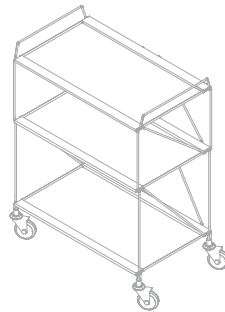

#### STM2-Beistelltischchen B+1 36/31 Fichte 3-Schicht

Masse: H 36 x B 39 x T 33 cm

**Material:**

Fichte 3-Schicht 15 mm, gelb gebeizt und klarlackiert,  
Edelstahl, Aluminium

Design: THISMADE

#### STM2 ROLLWAGEN ALU

Masse: H 82 x B 66 x T 42 cm

**Material:**

Aluminium, Edelstahl,  
orange oder graue Lenkrollen

Design: THISMADE

STM2 Rollwagen mit 2 Stoppere  
Einlage aus Forbo Linoleum (doppelseitig)

#### STM2 SERVIERBOY SPERRHOLZ in zwei Breiten

Masse gross: H 82 x B 63 x T 44 cm

Masse klein: H 82 x B 51 x T 44 cm

**Material:**

Birkensperrholz weiss o. schwarz besch.  
Edelstahl, Aluminium,  
textilmantelte Griffe,  
orange oder graue Lenkrollen