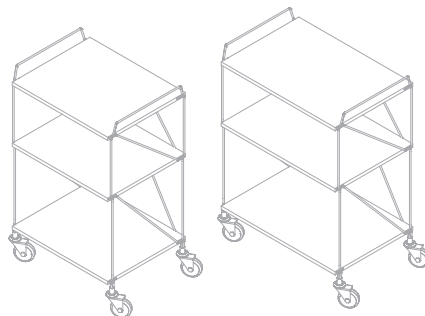

#### STM2 SERVIERBOY SPERRHOLZ in zwei Breiten

Masse gross: H 82 x B 63 x T 44 cm

Masse klein: H 82 x B 51 x T 44 cm

**Material:**

Birkensperrholz weiss o. schwarz besch.  
Edelstahl, Aluminium,  
textilmantelte Griffe,  
orange oder graue Lenkrollen

Design: THISMADE

STM2 Servierboy gross  
STM2 Servierboy klein

CHF 700.-  
CHF 670.-

Preise CHF inkl. MWST 8.1%  
aktualisiert am 4.4.2025