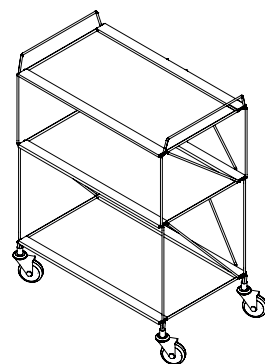

### STM2 PRET-A-PORTER

Masse H/B/T = 35.5 x 39 x 34 cm  
Preis CHF inkl. MWST 7.7%

CHF 300.-

Böden Birkensperrholz belegt  
rot/gelb oder blau/orange (HPL)  
Bügel Edelstahl geschliffen

### STM2 SERVIERBOY Sperrholz gross

Masse H/B/T = 79 x 63 x 44 cm  
Preis CHF inkl. MWST 7.7%

CHF 690.-

### STM2 SERVIERBOY Sperrholz klein

Masse H/B/T = 79 x 51 x 44 cm  
Preis CHF inkl. MWST 7.7%

CHF 600.-

Böden Birkensperrholz  
beschichtet weiss o. schwarz  
Bügel Edelstahl geschliffen

### STM2 SERVIERBOY Aluminium

Masse H/B/T = 82 x 51 x 42 cm  
Preis CHF inkl. MWST 7.7%

CHF 670.-

Böden Aluminium eloxiert  
Bügel Edelstahl geschliffen

Einlagen Linoleum

CHF 90.-

Einsätze und Behälter

bitte anfragen