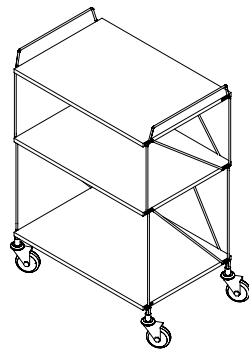

### STM2 PRET-A-PORTER

Masse H/B/T = 35.5 x 39 x 34 cm  
Preis CHF inkl. MWST 7.7%

CHF 300.-

Böden Birkensperrholz belegt  
rot/gelb oder blau/orange (HPL)  
Bügel Edelstahl geschliffen

### STM2 SERVIERBOY Sperrholz gross

Masse H/B/T = 79 x 63 x 44 cm  
Preis CHF inkl. MWST 7.7%

CHF 690.-

### STM2 SERVIERBOY Sperrholz klein

Masse H/B/T = 79 x 51 x 44 cm  
Preis CHF inkl. MWST 7.7%

CHF 600.-

Böden Birkensperrholz  
beschichtet weiss o. schwarz  
Bügel Edelstahl geschliffen

### STM2 SERVIERBOY Aluminium

Masse H/B/T = 82 x 51 x 42 cm  
Preis CHF inkl. MWST 7.7%

CHF 670.-

Böden Aluminium eloxiert  
Bügel Edelstahl geschliffen

Einlagen Linoleum

CHF 90.-

Einsätze und Behälter

bitte anfragen